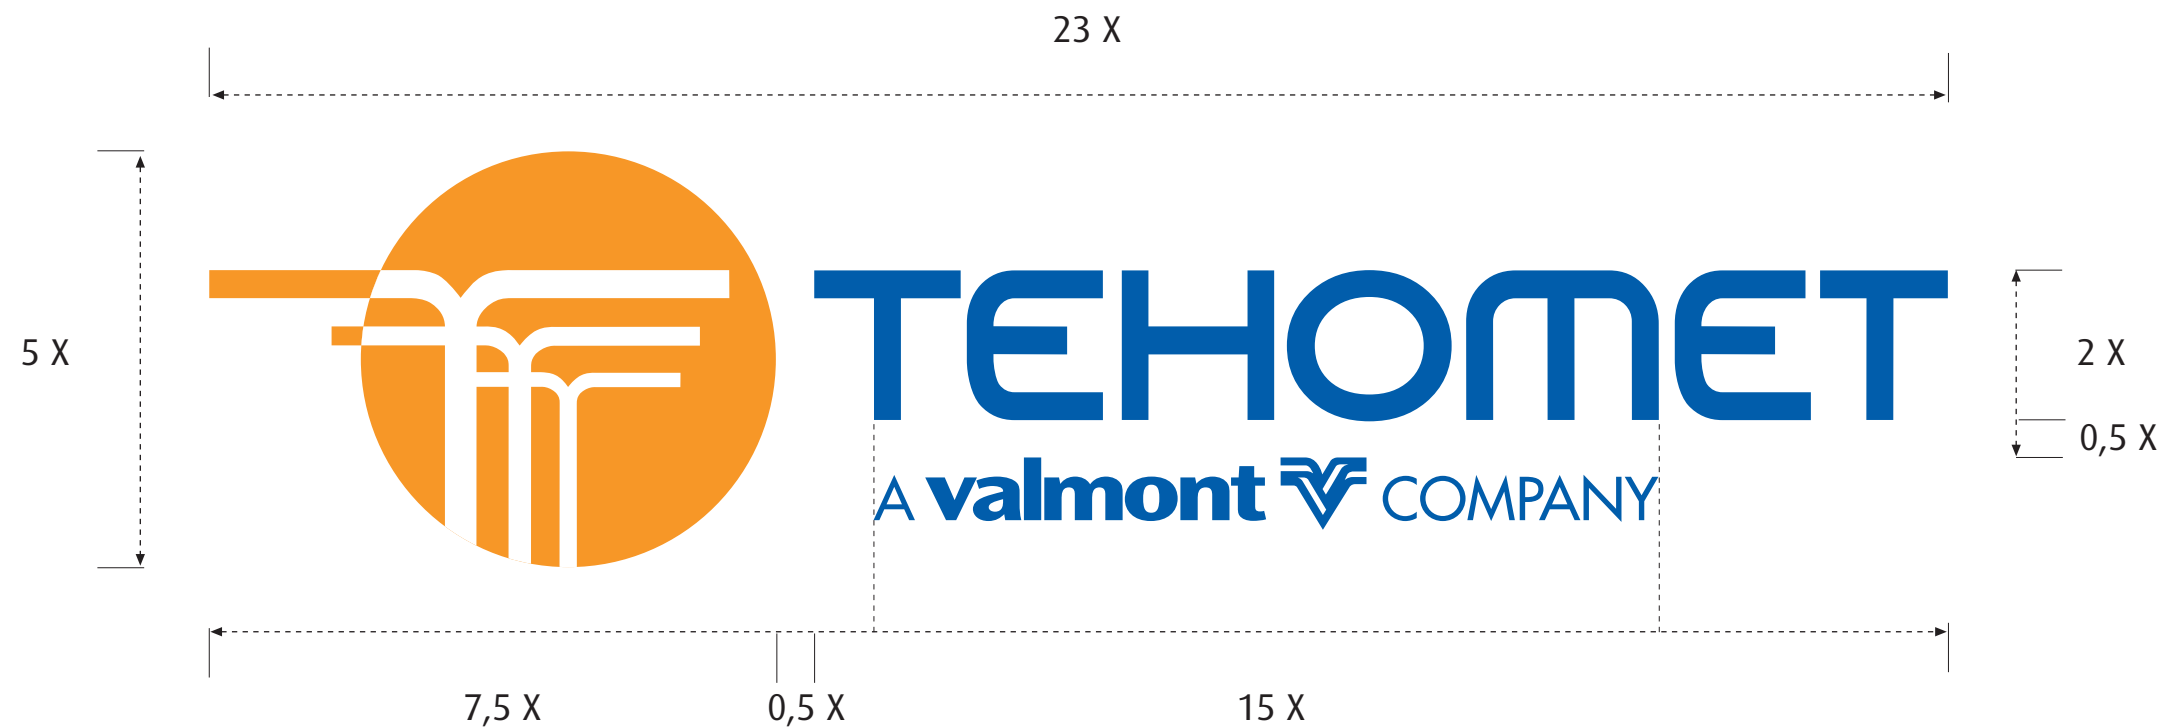

TEHOMET-LOGO 2010

VÄRITYS

PMS: sininen 286, oranssi 151

CMYK: sininen 100C/60M, oranssi 50M/90Y

RGB: red 243, green 153, blue 18

Teippi (MACal): sininen 9839-11, oranssi 9801-04

Mustavalkoinen: 100 % ja 30 % musta

Kokonaan musta

Negatiivisena tummalla pohjalla